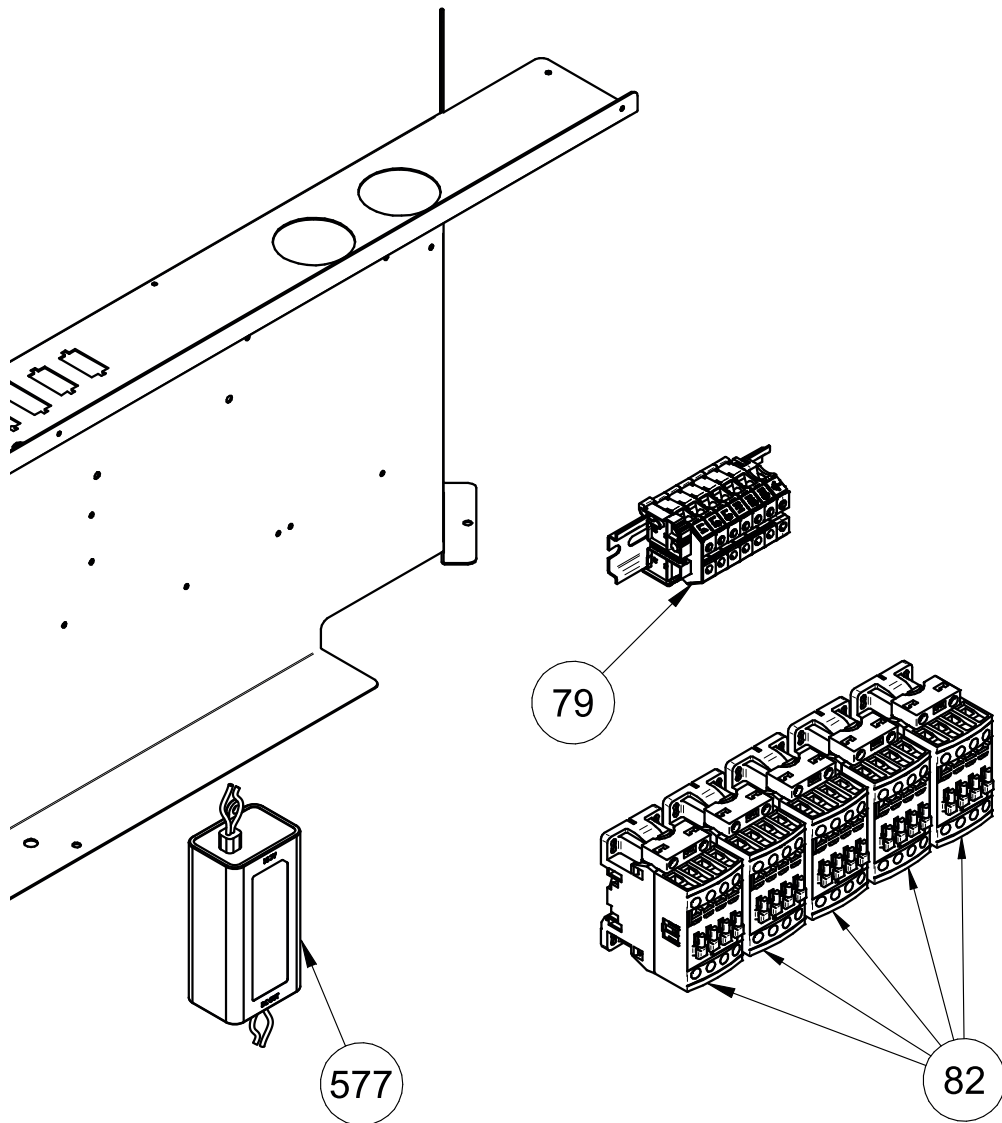

Parte n° Part n°	Codice / Code	Descrizione / Description
01	***	FRONTALINO / Front cover
02	40MAN00016	MANOPOLA ENCODER / Encoder knob
09	10CRU00009	CRUSCOTTO / Front panel
12	020CNT0001	CONNETTORE 5 POLI / 5 poles connector
14	040TAP00012	TAPPO CONNETTORE / Connector plug
→ 16	020SCH0002	SCHEDA DI CONTROLLO / Control board
→ 17	020SCH0006	ENCODER / Encoder
427	40MAN00017	ALLOGGAMENTO MANOPOLA ENCODER / Encoder knob housing
428	40MAN00018	PROTEZIONE ENCODER / Encoder guard

Lista ricambi / Spare parts list

Parte n° Part n°	Codice / Code	Descrizione / Description
79	020MOR0004	MORSETTIERA / Power socket
→ 82	020TEL0003	TELERUTTORI / Contactor
577	20ALM00004	ALIMENTATORE STABILIZZATO / Stabilized power supply

Lista ricambi / Spare parts list

Parte n° Part n°	Codice / Code	Descrizione / Description
37	***	VETRO INTERNO / Inner glass
38	***	PORTA ESTERNA / External door
39	***	PORTA COMPLETA / Complete door
40	040TAP00001	TAPPO / Upper door cap
42	70VIT029	VITE / Screw
45	60MAG00013	MANIGLIA PORTA / Door handle
47	10PIAA10SAA012	PIASTRINA TELAIO PORTA / Door frame plate
48	10VAS006	VASCHETTA RACCOGLI GOCCE / Drops collector tray
173	60MGNSN002	MAGNETE SENSORE PORTA / Door sensor magnet
269	040MAN00010	MANOPOLA BLOCCA VETRO / Glass locking handle
417	40DIS00014	PIASTRINA SENSORE MAGNETICO / Magnetic sensor plate
434	20MOR00010	MORSETTO / Power socket
435	***	BARRA LED / LED light bar
437	040TAP00025	TAPPO INFERIORE PORTA / Bottom door cap