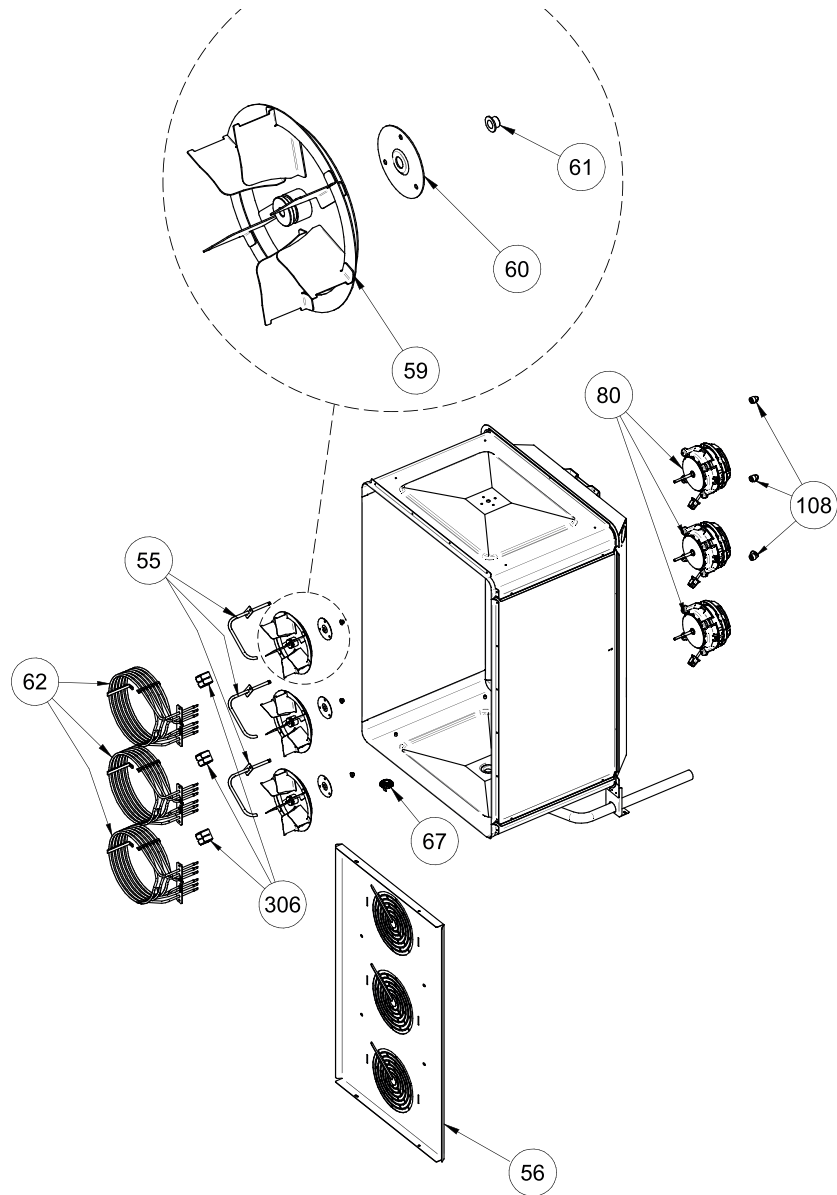

Lista ricambi / Spare parts list

Parte n° Part n°	Codice / Code	Descrizione / Description
55	85TBA00013	TUBO UMIDIFICAZIONE / Humidification pipe
56	10DEF00002	DEFLETTORE / Deflector
59	60VENAI013	VENTOLA / Fan
60	10PIAA10LAA009	PIASTRA ALBERO MOTORE / Crankshaft plate
61	040BOC00006	BOCCOLA / Bushing
→ 62	***	RESISTENZA / Heater
67	10COP001	GRIGLIA SCARICO / Drain grid
→ 80	***	MOTORE VENTILATORE / Fan motor
108	040RAC00001	RACCORDO A GOMITO / Elbow fitting
306	10PIA00014	PIASTRINA ROMPIGOCCIA / Water distributor

*** IL CODICE VARIA A SECONDA DELLA VERSIONE, COMUNICARE NUMERO DI SERIE
PART NUMBER ACCORDING TO UNIT VERSION, PLEASE COMMUNICATE THE SERIAL NUMBER

→ Parti di ricambio consigliate / Recommended spare parts