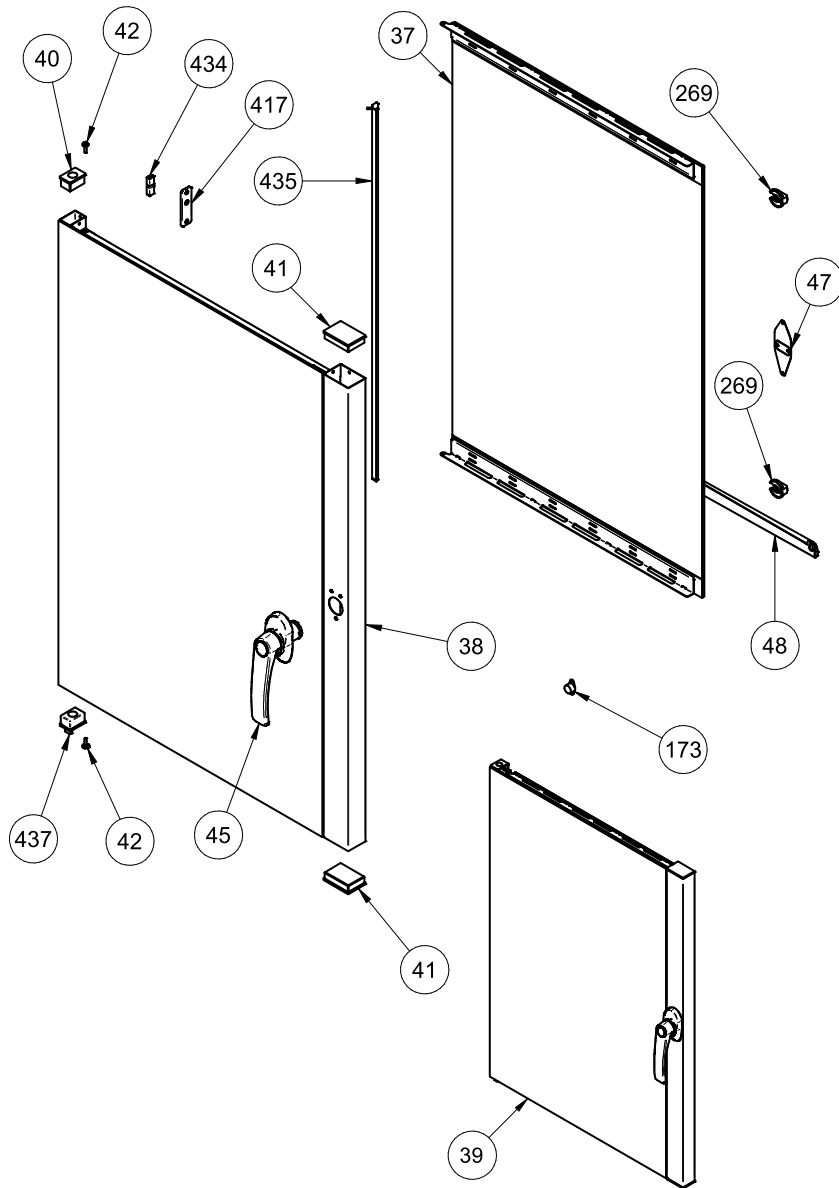

Lista ricambi / Spare parts list

Parte n° Part n°	Codice / Code	Descrizione / Description
37	***	VETRO INTERNO / Inner glass
38	***	PORTA ESTERNA / External door
39	***	PORTA COMPLETA / Complete door
40	040TAP00001	TAPPO / Upper door cap
41	040TAP00002	TAPPO / Cap
42	70VIT029	VITE / Screw
45	60MAG00013	MANIGLIA PORTA / Door handle
47	10PIAA10SAA012	PIASTRINA TELAIO PORTA / Door frame plate
48	10VAS006	VASCHETTA RACCOGLI GOCCE / Drops collector tray
173	60MGNSN002	MAGNETE SENSORE PORTA / Door sensor magnet
269	040MAN00010	MANOPOLA BLOCCA VETRO / Glass locking handle
360	70VIT037	VITE / Screw
417	40DIS00014	PIASTRINA SENSORE MAGNETICO / Magnetic sensor plate
434	20MOR00010	MORSETTO / Power socket
435	***	BARRA LED / LED light bar
437	040TAP00025	TAPPO INFERIORE PORTA / Bottom door cap

*** IL CODICE VARIA A SECONDA DELLA VERSIONE, COMUNICARE NUMERO DI SERIE
PART NUMBER ACCORDING TO UNIT VERSION, PLEASE COMMUNICATE THE SERIAL NUMBER

➔ Parti di ricambio consigliate / Recommended spare parts